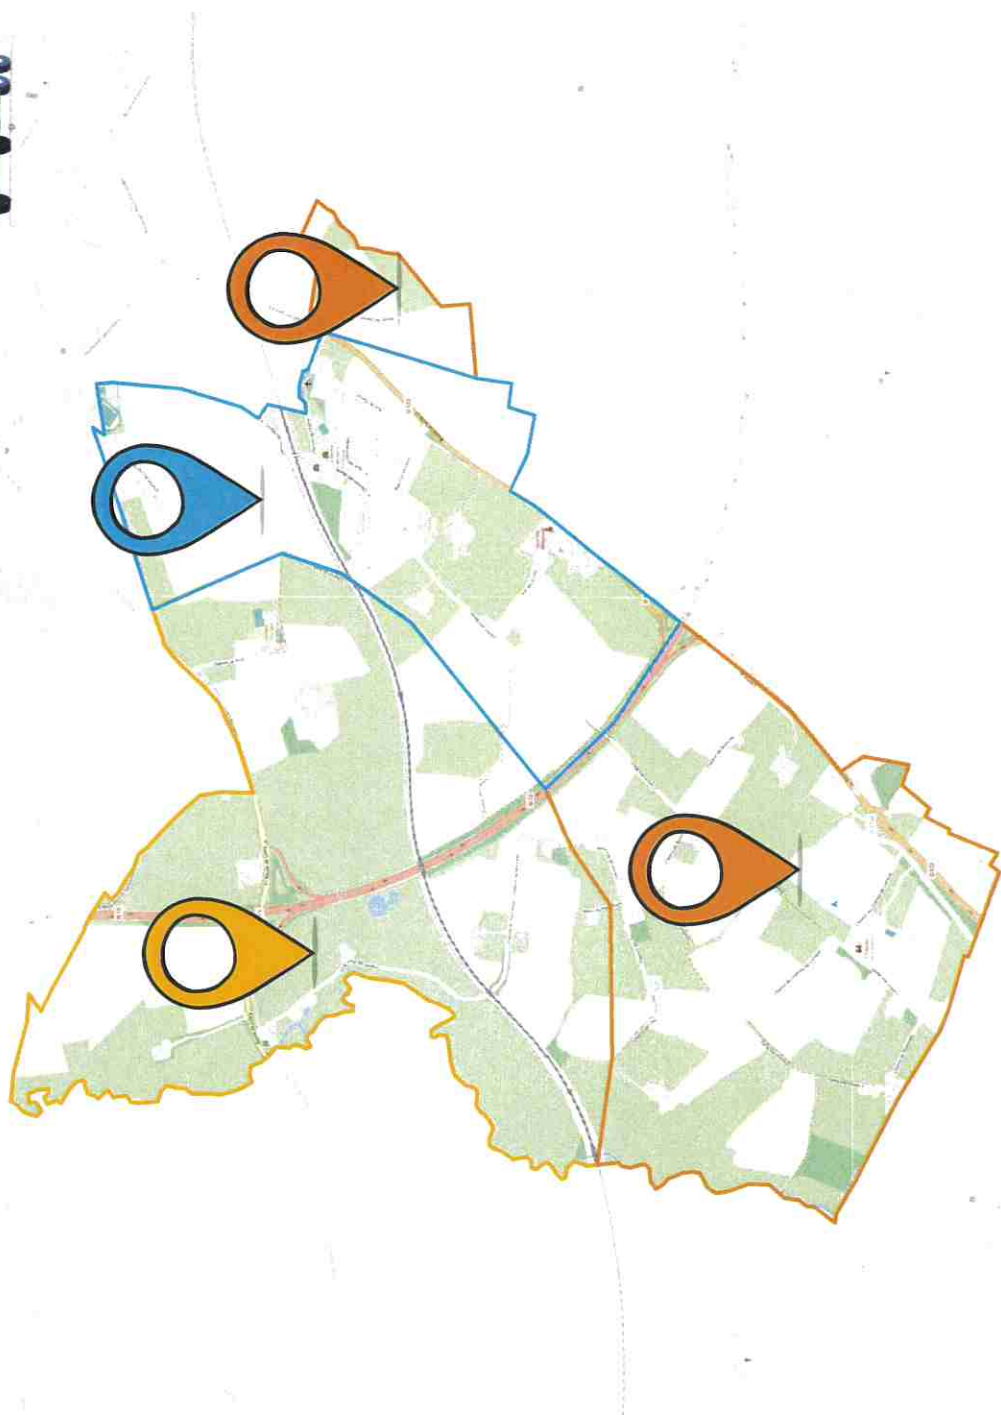

Carte des secteurs 2025

Saint-Loup- Hors

 Ferme de la Fontaine et
secteur Sud / Brunville

 Hameau Montmirel
et les Jardins de St-Loup

 Secteur Ouest /
Pont Roch

Un doute, une question ?

02 31 92 54 93 • accueil@smismb.fr

collectea.fr

Contact : 1 rue Marcel Fauvel, 14400 BAYEUX - Du lundi au vendredi de 9 h à 12 h 30